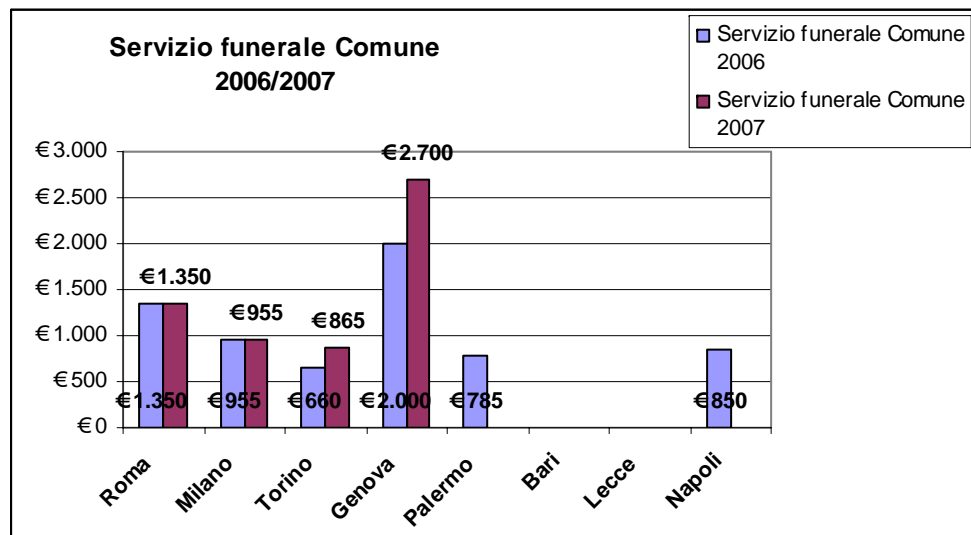

Fonte: www.helpconsumatori.it

Tabella 2

| CITTÀ | Servizio funerale Comune |
|---------|--------------------------|
| Torino | €865 |
| Milano | €955 |
| Roma | €1.350 |
| Genova | €2.700 |
| Palermo | Non previsto |
| Napoli | Non pervenuto |
| Bari | Non previsto |
| Lecce | Non previsto |

Fonte: www.helpconsumatori.it

Grafico 3

Fonte: www.helpconsumatori.it

Tabella 3

| CITTÀ | Servizio funerale privato | Servizio funerale Comune |
|---------|---------------------------|--------------------------|
| Roma | €2.150 | €1.350 |
| Milano | €4.000 | €955 |
| Torino | €3.460 | €865 |
| Genova | €2.450 | €2.700 |
| Palermo | €3.000 | Non previsto |
| Bari | €2.200 | Non previsto |
| Lecce | €1.900 | Non previsto |
| Napoli | €2.700 | Non pervenuto |

Fonte: www.helpconsumatori.it

Grafico 4

Tabella 4

| CITTÀ | Servizio funerale privato 2006 | Servizio funerale privato 2007 |
|---------|--------------------------------|--------------------------------|
| Roma | €2.155 | €2.150 |
| Milano | €3.575 | €4.000 |
| Torino | €3.250 | €3.460 |
| Genova | €2.700 | €2.450 |
| Palermo | €2.375 | €3.000 |
| Bari | €2.450 | €2.200 |
| Lecce | €2.558 | €1.900 |
| Napoli | €2.300 | €2.700 |

Fonte: www.helpconsumatori.it

Fonte: www.helpconsumatori.it

Grafico 5

Fonte: www.helpconsumatori.it

Tabella 5

| CITTÀ | Servizio funerale Comune 2006 | Servizio funerale Comune 2007 |
|---------|-------------------------------|-------------------------------|
| Roma | €1.350 | €1.350 |
| Milano | €955 | €955 |
| Torino | €660 | €865 |
| Genova | €2.000 | €2.700 |
| Palermo | €785 | N.P. |
| Bari | N.P. | N.P. |
| Lecce | N.P. | N.P. |
| Napoli | €850 | N.P. |