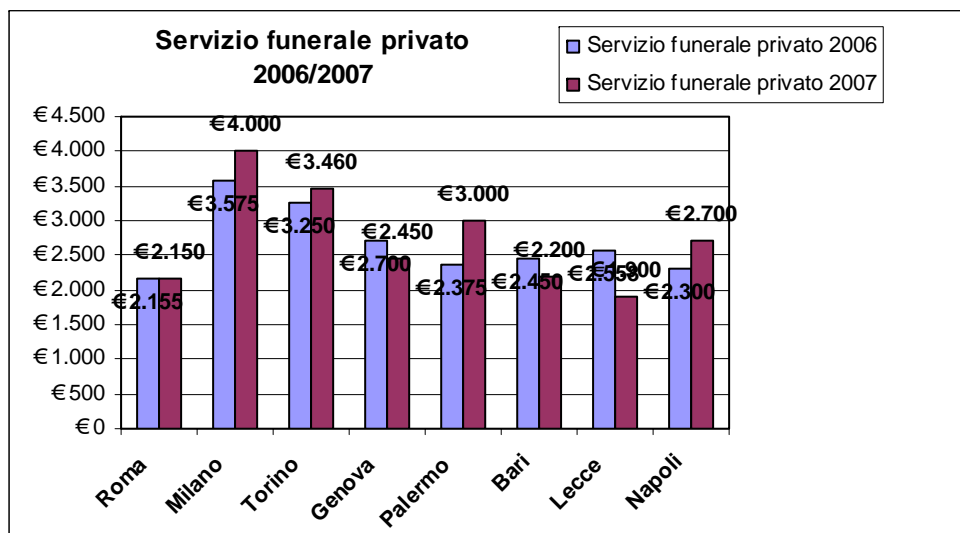

Fonte: www.helpconsumatori.it

Tabella 2

| CITTÀ | Servizio funerale Comune |
|---------|--------------------------|
| Torino | €865 |
| Milano | €955 |
| Roma | €1.350 |
| Genova | €2.700 |
| Palermo | Non previsto |
| Napoli | Non pervenuto |
| Bari | Non previsto |
| Lecce | Non previsto |

Fonte: www.helpconsumatori.it

Grafico 3

Fonte: www.helpconsumatori.it

Tabella 3

| CITTÀ | Servizio funerale privato | Servizio funerale Comune |
|---------|---------------------------|--------------------------|
| Roma | €2.150 | €1.350 |
| Milano | €4.000 | €955 |
| Torino | €3.460 | €865 |
| Genova | €2.450 | €2.700 |
| Palermo | €3.000 | Non previsto |
| Bari | €2.200 | Non previsto |
| Lecce | €1.900 | Non previsto |
| Napoli | €2.700 | Non pervenuto |

Fonte: www.helpconsumatori.it

Grafico 4

Tabella 4

| CITTÀ | Servizio funerale privato 2006 | Servizio funerale privato 2007 |
|---------|--------------------------------|--------------------------------|
| Roma | €2.155 | €2.150 |
| Milano | €3.575 | €4.000 |
| Torino | €3.250 | €3.460 |
| Genova | €2.700 | €2.450 |
| Palermo | €2.375 | €3.000 |
| Bari | €2.450 | €2.200 |
| Lecce | €2.558 | €1.900 |
| Napoli | €2.300 | €2.700 |

Fonte: www.helpconsumatori.it

Fonte: www.helpconsumatori.it

Grafico 5

Fonte: www.helpconsumatori.it

Tabella 5

| CITTÀ | Servizio funerale Comune 2006 | Servizio funerale Comune 2007 |
|---------|-------------------------------|-------------------------------|
| Roma | €1.350 | €1.350 |
| Milano | €955 | €955 |
| Torino | €660 | €865 |
| Genova | €2.000 | €2.700 |
| Palermo | €785 | N.P. |
| Bari | N.P. | N.P. |
| Lecce | N.P. | N.P. |
| Napoli | €850 | N.P. |