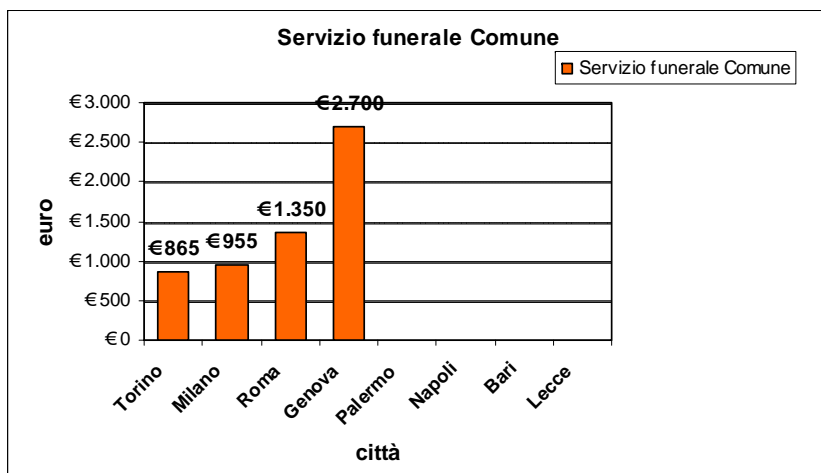

Grafico 1

Fonte: www.helpconsumatori.it

Grafico 2

Fonte: www.helpconsumatori.it

Tabella 1

| CITTÀ | Servizio funerale privato |
|---------|---------------------------|
| Lecce | €1.900 |
| Roma | €2.150 |
| Bari | €2.200 |
| Genova | €2.450 |
| Napoli | €2.700 |
| Palermo | €3.000 |
| Torino | €3.460 |
| Milano | €4.000 |

Fonte: www.helpconsumatori.it

Tabella 2

| CITTÀ | Servizio funerale Comune |
|---------|--------------------------|
| Torino | €865 |
| Milano | €955 |
| Roma | €1.350 |
| Genova | €2.700 |
| Palermo | Non previsto |
| Napoli | Non pervenuto |
| Bari | Non previsto |
| Lecce | Non previsto |

Fonte: www.helpconsumatori.it

Grafico 3

Fonte: www.helpconsumatori.it

Tabella 3

| CITTÀ | Servizio funerale privato | Servizio funerale Comune |
|---------|---------------------------|--------------------------|
| Roma | €2.150 | €1.350 |
| Milano | €4.000 | €955 |
| Torino | €3.460 | €865 |
| Genova | €2.450 | €2.700 |
| Palermo | €3.000 | Non previsto |
| Bari | €2.200 | Non previsto |
| Lecce | €1.900 | Non previsto |
| Napoli | €2.700 | Non pervenuto |

Fonte: www.helpconsumatori.it

Grafico 4

Tabella 4

| CITTÀ | Servizio funerale privato 2006 | Servizio funerale privato 2007 |
|---------|--------------------------------|--------------------------------|
| Roma | €2.155 | €2.150 |
| Milano | €3.575 | €4.000 |
| Torino | €3.250 | €3.460 |
| Genova | €2.700 | €2.450 |
| Palermo | €2.375 | €3.000 |
| Bari | €2.450 | €2.200 |
| Lecce | €2.558 | €1.900 |
| Napoli | €2.300 | €2.700 |