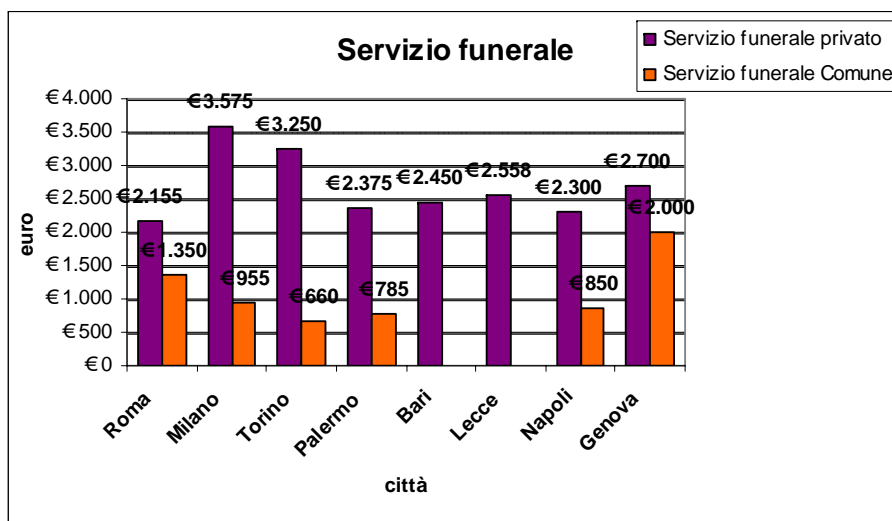

Grafico 1

Fonte: www.helpconsumatori.it

Grafico 2

Fonte: www.helpconsumatori.it

Tabella 1

| CITTÀ | Servizio funerale privato |
|---------|---------------------------|
| Lecce | €1.900 |
| Roma | €2.150 |
| Bari | €2.200 |
| Genova | €2.450 |
| Napoli | €2.700 |
| Palermo | €3.000 |
| Torino | €3.460 |
| Milano | €4.000 |

Fonte: www.helpconsumatori.it

Tabella 2

| CITTÀ | Servizio funerale Comune |
|---------|--------------------------|
| Torino | €865 |
| Milano | €955 |
| Roma | €1.350 |
| Genova | €2.700 |
| Palermo | Non previsto |
| Napoli | Non pervenuto |
| Bari | Non previsto |
| Lecce | Non previsto |

Fonte: www.helpconsumatori.it

Grafico 3

Fonte: www.helpconsumatori.it

Tabella 3

| CITTÀ | Servizio funerale privato | Servizio funerale Comune |
|---------|---------------------------|--------------------------|
| Roma | €2.150 | €1.350 |
| Milano | €4.000 | €955 |
| Torino | €3.460 | €865 |
| Genova | €2.450 | €2.700 |
| Palermo | €3.000 | Non previsto |
| Bari | €2.200 | Non previsto |
| Lecce | €1.900 | Non previsto |
| Napoli | €2.700 | Non pervenuto |

Fonte: www.helpconsumatori.it

Grafico 4

Tabella 4

| CITTÀ | Servizio funerale privato 2006 | Servizio funerale privato 2007 |
|---------|--------------------------------|--------------------------------|
| Roma | €2.155 | €2.150 |
| Milano | €3.575 | €4.000 |
| Torino | €3.250 | €3.460 |
| Genova | €2.700 | €2.450 |
| Palermo | €2.375 | €3.000 |
| Bari | €2.450 | €2.200 |
| Lecce | €2.558 | €1.900 |
| Napoli | €2.300 | €2.700 |