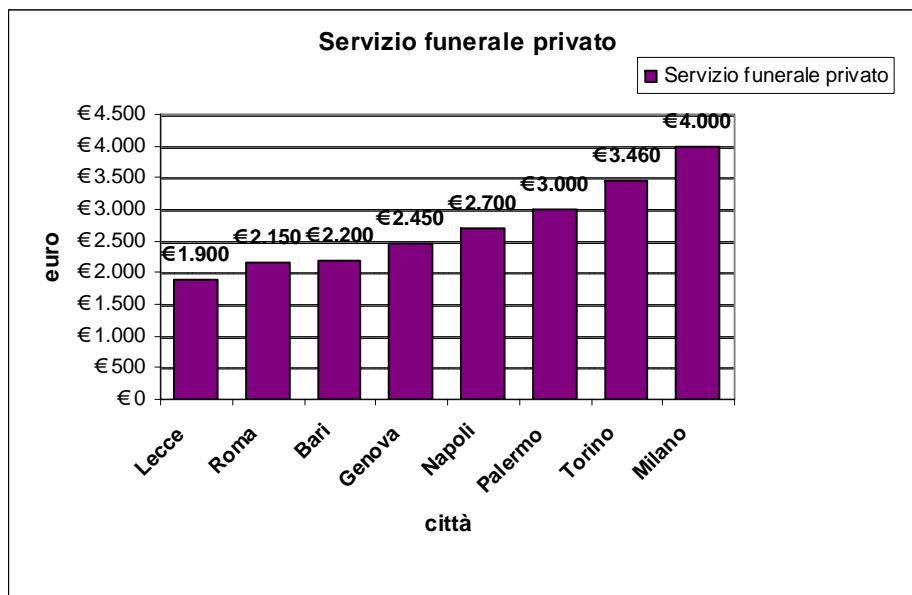

Grafico 1

Fonte: www.helpconsumatori.it

Grafico 2

Fonte: www.helpconsumatori.it

Tabella 1

| CITTÀ | Servizio funerale privato |
|---------|---------------------------|
| Lecce | €1.900 |
| Roma | €2.150 |
| Bari | €2.200 |
| Genova | €2.450 |
| Napoli | €2.700 |
| Palermo | €3.000 |
| Torino | €3.460 |
| Milano | €4.000 |

Fonte: www.helpconsumatori.it

Tabella 2

| CITTÀ | Servizio funerale Comune |
|---------|--------------------------|
| Torino | €865 |
| Milano | €955 |
| Roma | €1.350 |
| Genova | €2.700 |
| Palermo | Non previsto |
| Napoli | Non pervenuto |
| Bari | Non previsto |
| Lecce | Non previsto |

Fonte: www.helpconsumatori.it

Grafico 3

Fonte: www.helpconsumatori.it

Tabella 3

| CITTÀ | Servizio funerale privato | Servizio funerale Comune |
|---------|---------------------------|--------------------------|
| Roma | €2.150 | €1.350 |
| Milano | €4.000 | €955 |
| Torino | €3.460 | €865 |
| Genova | €2.450 | €2.700 |
| Palermo | €3.000 | Non previsto |
| Bari | €2.200 | Non previsto |
| Lecce | €1.900 | Non previsto |
| Napoli | €2.700 | Non pervenuto |

Fonte: www.helpconsumatori.it

Grafico 4

Tabella 4

| CITTÀ | Servizio funerale privato 2006 | Servizio funerale privato 2007 |
|---------|--------------------------------|--------------------------------|
| Roma | €2.155 | €2.150 |
| Milano | €3.575 | €4.000 |
| Torino | €3.250 | €3.460 |
| Genova | €2.700 | €2.450 |
| Palermo | €2.375 | €3.000 |
| Bari | €2.450 | €2.200 |
| Lecce | €2.558 | €1.900 |
| Napoli | €2.300 | €2.700 |